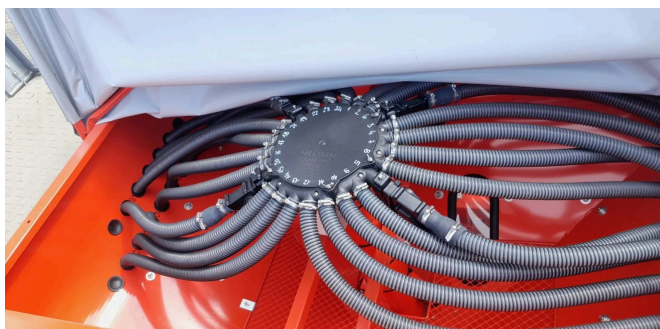

Sprzet

Państwo

new

Opis:

- pneumatic-cultivating-and-seeding-unit-by-maschio-model-aliante-3000-iena-d
- 2023-year-specification
- working-width-3-meters
- tank-with-a-capacity-of-1000-l
- hydraulic-blower-drive
- 2-rows-of-460-mm-discs
- 24-doubledisc-sowing-coulters-pressure-wheels
- hopper-fill-level-sensor
- inspection-platform
- warning-signs
- lighting

- packer-harrow
- multicontrol-control-computer-with-electronic-tracking
- hydraulic-markers
- packer-harrow
- packer-roller-500-mm
- parking-supports-pneumatyczny-agregat-uprawowo-siewny-marki-maschio-model-aliante-3000-iena-d
- 2023-rok-specyfikacja
- Szerokość robocza 3 metry
- Zbiornik o pojemności 1000 l
- Hydrauliczny napęd dmuchawy
- 2 rzędy talerzy 460 mm
- 24 redlice wysiewające DoubleDisc + koła dociskowe
- Czujnik napełnienia zbiornika
- Podest inspekcyjny
- Tablice ostrzegawcze
- Oświetlenie
- Brona zagarniająca
- Komputer sterujący Multicontrol z elektronicznym ścieżkowaniem
- Znaczniki hydrauliczne
- Brona zagarniająca
- Wał typu Packer 500 mm
- podpory-postojowe-