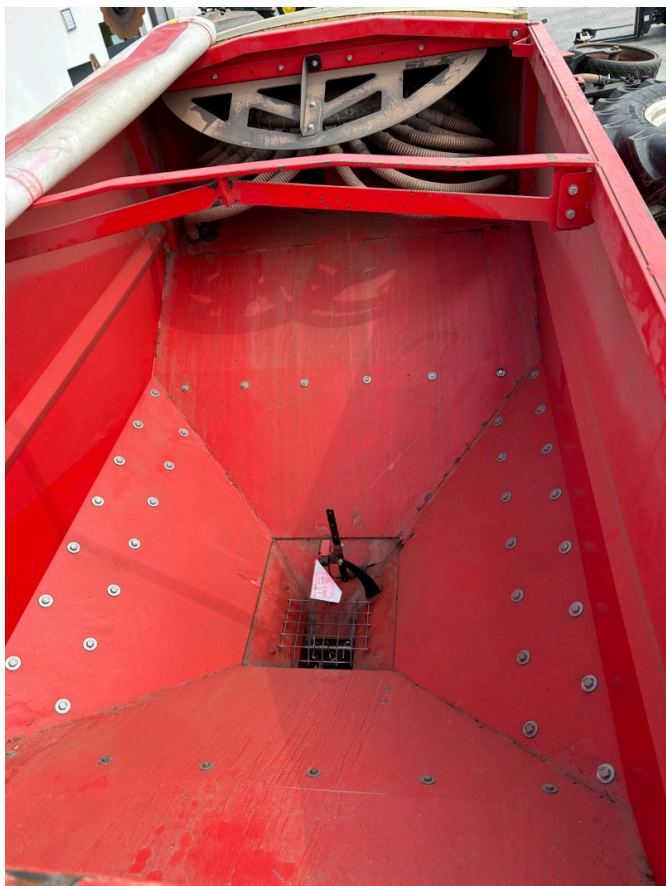

FRICKE

Máquinas Agrícolas

FRICKE Máquinas Agrícolas Sp. z o.o. Mragowo
Ul. Przemysłowa 6
11-700 Mragowo
Tel.: +48 732 106 371
Fax:

Pöttinger TERRASEM 4000T [85039101230]

Año de fabricación: 2008

Fecha: 15.03.2025

Diseño:

Técnica de siembra

Categoría:

Sembradora

59.300,00 PLN

más IVA 23% (72.939,00 PLN Bruto)

Equipo

Anchura de trabajo 4,00
Ordenador de a bordo ✓

Descripción:

- cultivating-and-seeding-unit